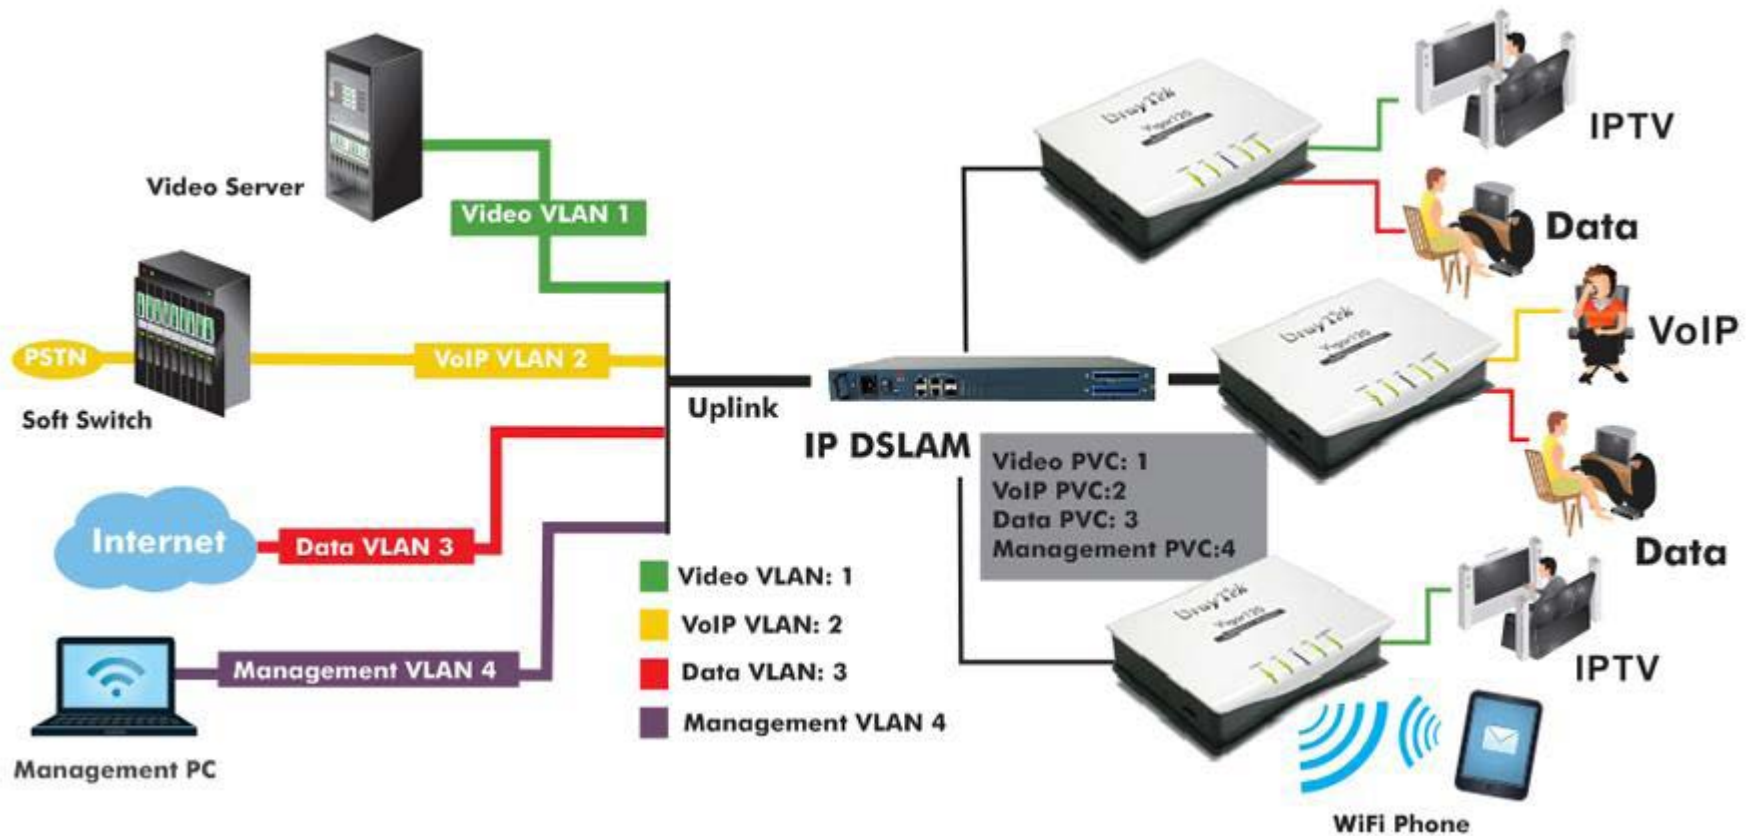

Integração de internet e serviços de voz com a melhor performance do mercado.

DSLAM IPA 24 S

DSLAM IPA 48 S

A iTAS oferece à seus clientes alta tecnologia em integração de Internet e serviços de voz. Produzidos em Taiwan, os produtos da iTAS possuem tecnologia de ponta e, proporcionam ao seus clientes, a confiança de uma empresa solida no mercado mundial.

Produtos xDSL

IP DSLAM IPA 24S

O IP DSLAM vem ao encontro da crescente demanda de acesso à Internet banda larga e serviços de voz, com a mais avançada tecnologia ADSL2/2+ e fibra óptica, para prover alta velocidade na interação das aplicações utilizando um par metálico. A tendência mundial remete às redes que oferecem a integração de serviços com o melhor custo de arquitetura. O iTAS IPA 24S fornece xDSL sem a necessidade de um novo cabeamento. As aplicações Triple-Play são fornecidas através da infraestrutura do sistema de telefonia convencional.

Produtos xDSL

IP DSLAM IPA 48S

O IPA 48 S é um IP DSLAM ADSL 2/2+ conta com POTS Splitter para garantir a qualidade de suas ligações. Suas 48 portas são engenhosamente desenhadas para facilitar sua instalação. O aparelho conta com uma locação estratégica de banda que prioriza o tráfego com segurança de dados e ainda conta com Quality of service (QoS) para você ter o melhor desempenho possível em sua rede. Com suporte à fibra óptica, ADSL, ADSL 2 e ADSL2+ o IPA 48 S é uma escolha excelente para você que busca fornecer uma ótima performance com uma ótima relação custo x benefício.

Aplicação

IPV-01E

O IPV-01E é um equipamento projetado para uma ampla implantação de conexão de alta velocidade e oferecer ao usuário muitos serviços avançados, tais como: voz, dados de alta velocidade, vídeo sob demanda. É uma solução adequada para uso em residências e corporações, ideal para interligar pontos distintos via par metálico e suportar um serviço de banda larga de alta velocidade.