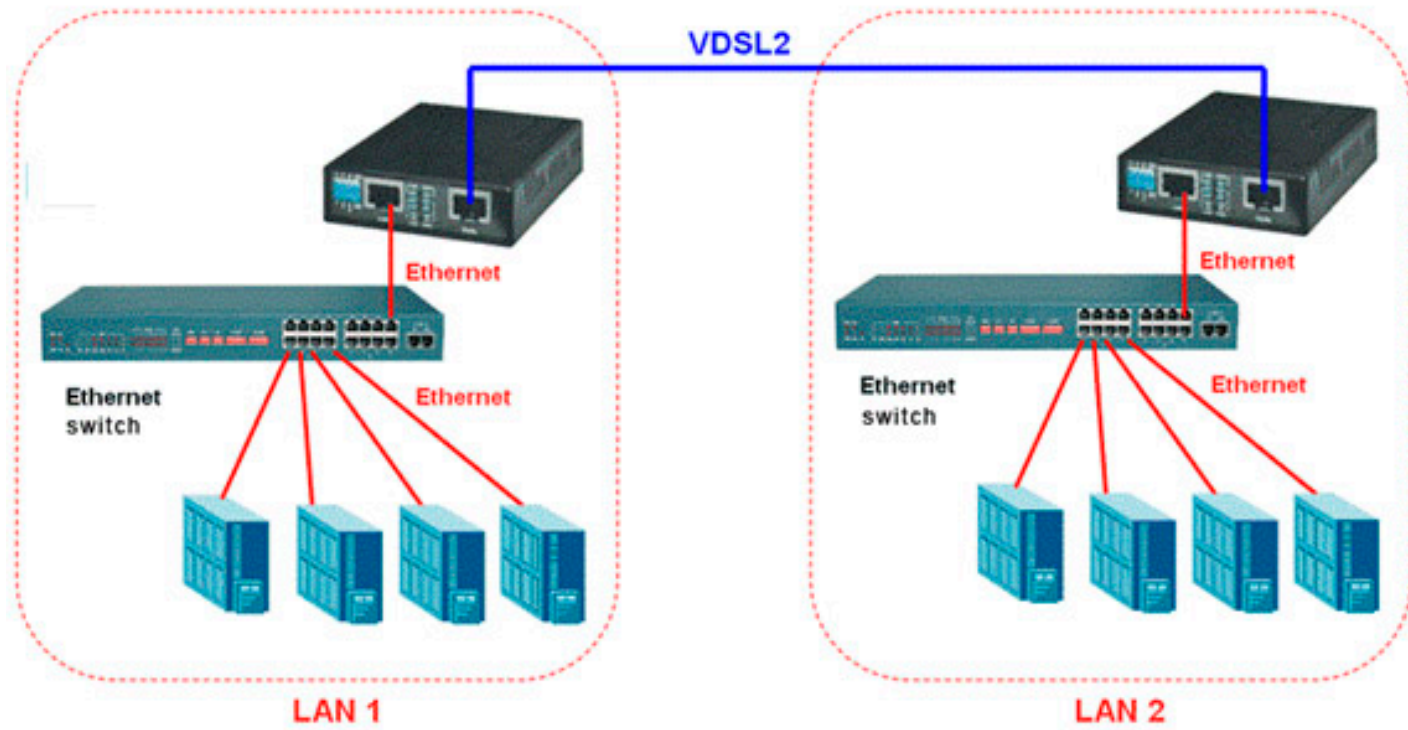

Produtos xDSL

IP DSLAM IPA 24S

O IP DSLAM vem ao encontro da crescente demanda de acesso à Internet banda larga e serviços de voz, com a mais avançada tecnologia ADSL2/2+ e fibra óptica, para prover alta velocidade na interação das aplicações utilizando um par metálico. A tendência mundial remete às redes que oferecem a integração de serviços com o melhor custo de arquitetura. O iTAS IPA 24S fornece xDSL sem a necessidade de um novo cabeamento. As aplicações Triple-Play são fornecidas através da infraestrutura do sistema de telefonia convencional.

Produtos xDSL

IP DSLAM IPA 48S

O IPA 48 S é um IP DSLAM ADSL 2/2+ conta com POTS Splitter para garantir a qualidade de suas ligações. Suas 48 portas são engenhosamente desenhadas para facilitar sua instalação. O aparelho conta com uma locação estratégica de banda que prioriza o tráfego com segurança de dados e ainda conta com Quality of service (QoS) para você ter o melhor desempenho possível em sua rede. Com suporte à fibra óptica, ADSL, ADSL 2 e ADSL2+ o IPA 48 S é uma escolha excelente para você que busca fornecer uma ótima performance com uma ótima relação custo x benefício.

Aplicação

IPV-01E

O IPV-01E é um equipamento projetado para uma ampla implantação de conexão de alta velocidade e oferecer ao usuário muitos serviços avançados, tais como: voz, dados de alta velocidade, vídeo sob demanda. É uma solução adequada para uso em residências e corporações, ideal para interligar pontos distintos via par metálico e suportar um serviço de banda larga de alta velocidade.

- Porta VDSL
- Gerenciamento Remoto via Web/TELNET
- Atualização de Firmware via HTTP e FTP
- Suporte a perfis de configuração VDSL
- Compatível com os principais VDSL2 DSLAMs

Aplicação

Distribuidora oficial no Brasil: